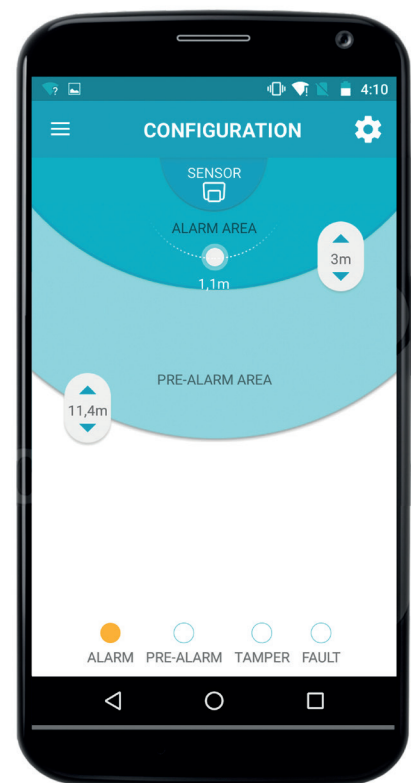

INXPECT MSK-101 Vedere senza guardare.

- Sensore di movimento basato sulla **TECNOLOGIA RADAR FMCW**:
Riconoscimento preciso della distanza del target
Immunità ad animali domestici
- Grado di protezione **IP68**
- Altezza di montaggio da 1,5 a 3 mt
- Impostazione precisa dell' **area di allarme e pre-allarme**
- Distanza massima **20 mt**
- Area di copertura - 2 modalità:
Volumetrica 90° orizzontale / 30° verticale
Barriera 30° verticale / 90° orizzontale
- Uscite **4 relè**:
allarme - pre allarme - tamper - guasto/mask
- Configurazione immediata tramite **APP INXPECT**